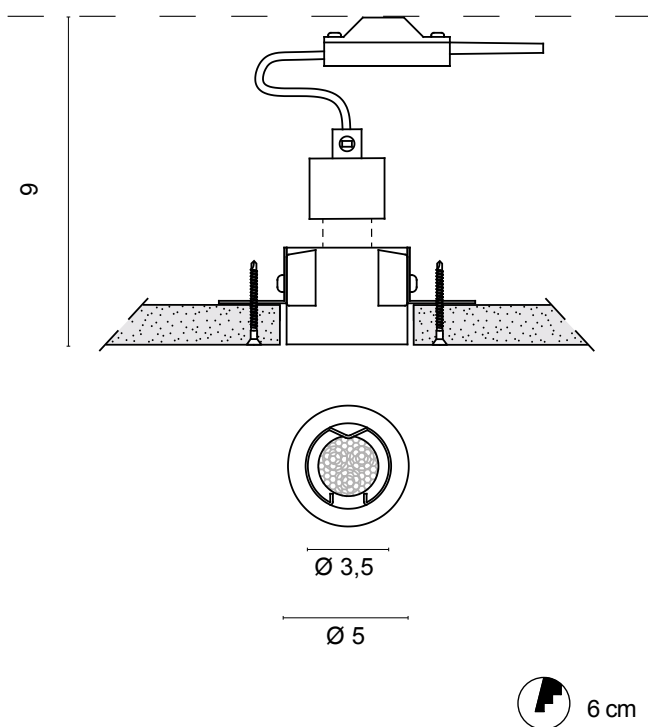

## scheda tecnica - data sheet

modello: model:	<b>NIHIL MINI TONDO</b>
codice: code:	<b>6676</b>
design:	<b>U. T. Egoluce</b>
anno - year:	<b>2020</b>
tipologia: typology:	<b>faretto ad incasso in gesso verniciabile</b> paintable plaster spotlight
materiali: materials:	<b>gesso</b> plaster
luce: light:	<b>diretta</b> direct
sorgente luminosa: light sources:	<b>3W GU10 LED</b>
grado IP - IP grade:	<b>20</b>
peso netto - net weight:	<b>0,07 Kg</b>
finiture: finishes:	<b>.01 bianco</b> .01 white
marcatatura: marking:	<b>CE</b>
simboli costruttivi: symbols:	

## Dimensioni - Dimensions

La presente scheda tecnica è di proprietà di EGOLUCE srl. Tutti i diritti sono riservati. Le fotografie, le descrizioni degli apparecchi, disegni quotati ed i valori fotometrici menzionati sono a titolo indicativo e non costituiscono alcun impegno per la nostra società che si riserva di apportare, in qualsiasi momento e senza preavviso, tutte le modifiche che riterrà opportune.